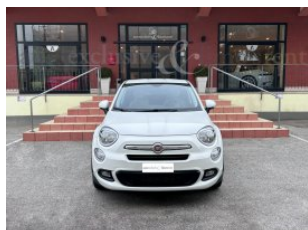

Fiat 1.6 mjt Lounge120cv

ILD1148

Suv - Fuoristrada	Year: 2017	Price: ----	
KM: 18.817	Engine cubic capacity: 1598	HP: 120	Fuel Type: Diesel
Exterior Color: White		Interior: Pelle/Tessuto	

Optionals:

ABS - Airbag - Airbag laterale - Airbag passeggero - Alzacristalli elettrici - Antifurto - Autoradio - Boardcomputer - Cerchi in lega - Chiusura centralizzata - Climatizzatore - Controlla Automatico clima - Controllo Automatico Trazione - Cruise Control - ESP - Fendinebbia - Immobilizzatore elettronico - Ingresso USB IPOD/IPHONE - Park Distance Control - Servosterzo - Sistema di navigazione

ACCESSORI: Climax bi-zona. Cerchi in lega da 17". Chiave keyless. Regolazione elettronica degli specchietti. Bluetooth. Cruise control. Limitatore. Volante multifunzione. Alzacristalli elettrici posteriori. Ingresso aux/usb. Start/stop. Fendinebbia. Cambio a 6 marce. Navigatore